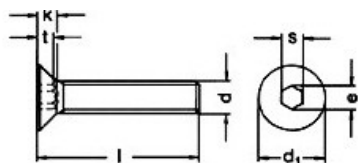

## Description:

Insex Screw, M6x75mm, Stainless Steel A2, DIN 7991, W/Hex

## Item number:

12.04.309-5

Units	Box	Carton	HS Code	Barcode
Pcs.	100	1000	7318155290	 5704866465359

d	M 6
l	70
b	70
d1 max.	12
e	4,58
k max.	3,3
s	4
t	2,5